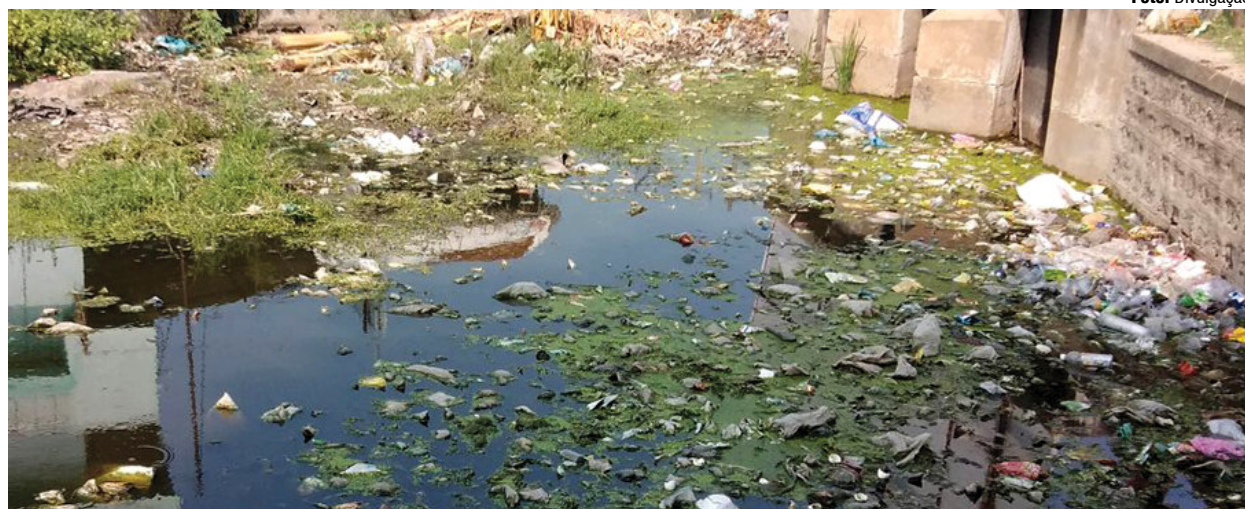

DENI

•• Zélia e João Calmon Soeiro.
PÁG. 08

TELEVISAO

•• Marcos Palmeira será homenageado no Festival de Cinema de Vitória. **Pág. 05**

40 ciclistas participam do 4º Desafio das Três Praias

O 4º Desafio das Três Praias de Linhares serviu de superação entre os 40 ciclistas que participaram do evento sábado, dia 18, no litoral do Município. E todos conseguiram completar o percurso de 170 quilômetros que contemplou as belezas naturais dos balneários de Pontal do Ipiranga, Regência e Povoação. Além de incentivar a prática do ciclismo e fomentar o turismo na cidade, o desafio também foi uma preparação para a 9ª edição da Volta da Lagoa Juparanã, programada para acontecer no dia 28 de agosto. Durante o percurso, tiveram uma parada especial para um momento de confraternização com almoço na Cabana Nazaré, em Pontal do Ipiranga. Todos os inscritos, receberam medalha de participação.

Foto: Divulgação

Tribunal de Contas recomenda correções de impropriedades identificadas em serviços de saneamento e esgoto

Foto: Divulgação

O Plenário do Tribunal de Contas do Estado do Espírito Santo emitiu recomendações em julgamento de Auditoria de Conformidade que fiscalizou os serviços de saneamento básico e esgotamento sanitário em diversos órgãos e entidades do Estado. A decisão aconteceu durante a sessão plenário do último dia 28, conforme o voto do relator, conselheiro Domingos Taufner, que anuiu o voto-vista do conselheiro Sérgio Aboudib. **PÁG. 03**